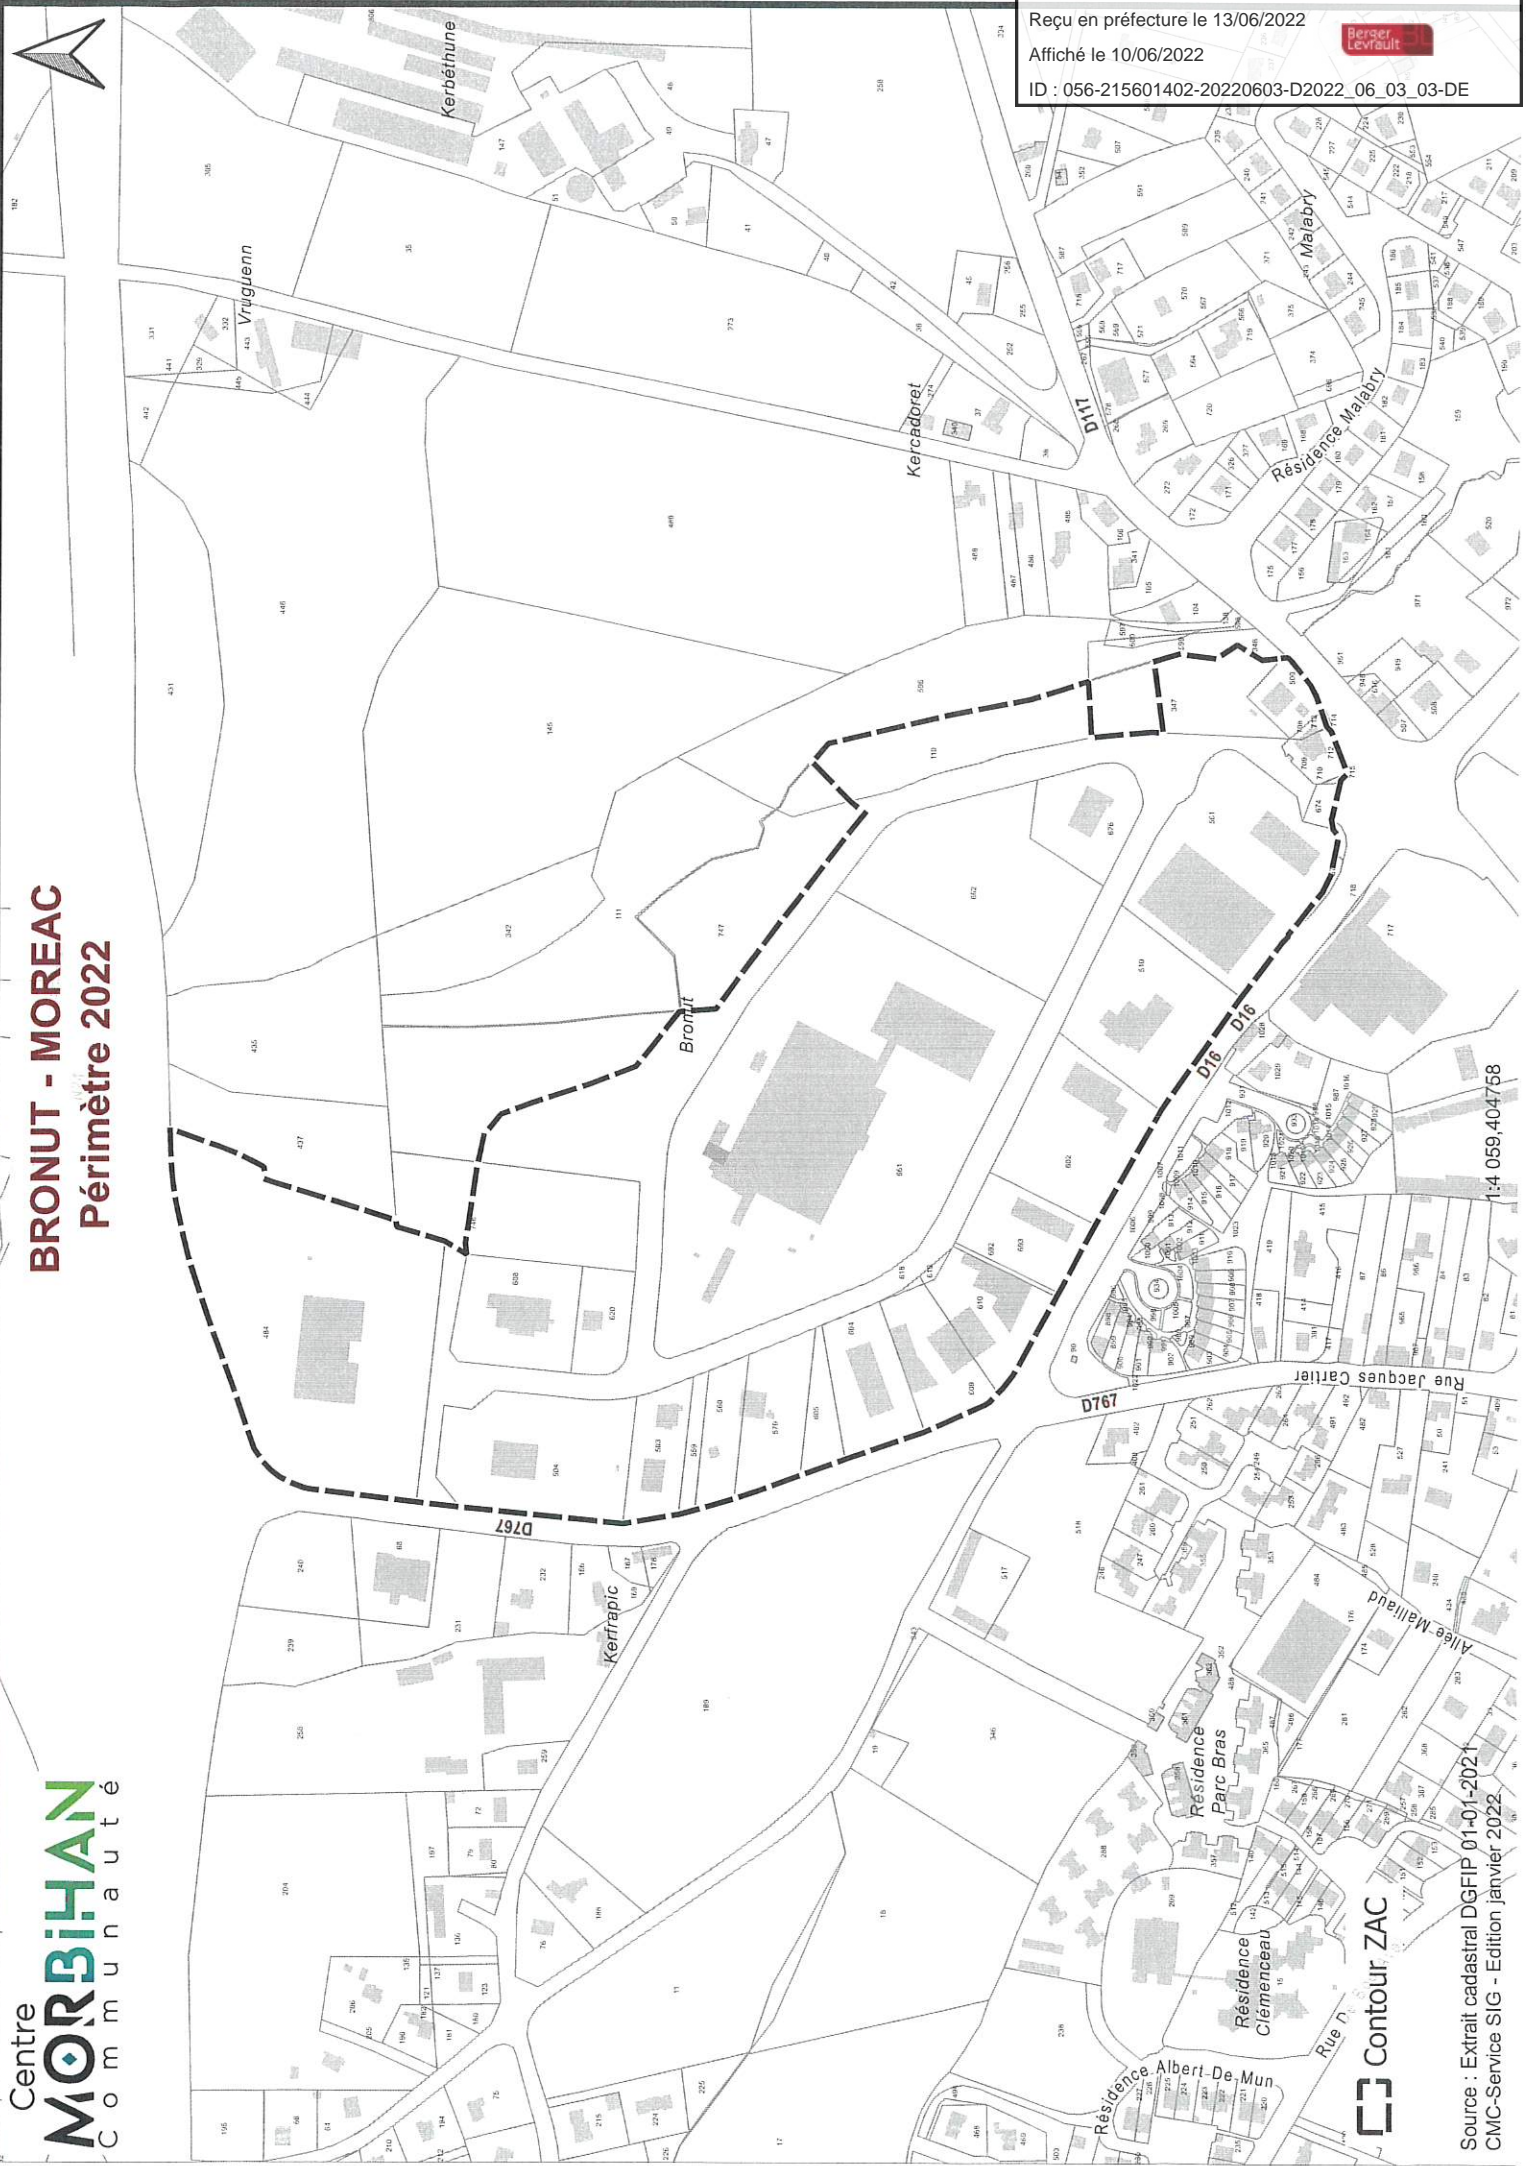

BARDERFF 1 - MOREAC
Périmètre 2022

Envoyé en préfecture le 13/06/2022
Reçu en préfecture le 13/06/2022
Affiché le 10/06/2022
ID : 056-215601402-20220603-D2022_06_03_03-DE

BARDERFF 2 - MOREAC
Périmètre 2022

Envoyé en préfecture le 13/06/2022

Reçu en préfecture le 13/06/2022

Affiché le 10/06/2022

ID : 056-215601402-20220603-D2022_06_03_03-DE

BRONUT - MOREAC
Périmètre 2022

Envoyé en préfecture le 13/06/2022

Reçu en préfecture le 13/06/2022

Affiché le 10/06/2022

ID : 056-215601402-20220603-D2022_06_03_03-DE

1:4 059.404758

Contour ZAC

KERABUSE - MOREAC
Périmètre 2022

Envoyé en préfecture le 13/06/2022
Reçu en préfecture le 13/06/2022
Affiché le 10/06/2022
ID : 056-215601402-20220603-D2022_06_03_03-DE

Reçu en préfecture le 13/06/2022

Affiché le 10/06/2022

ID : 056-215601402-20220603-D2022_06_03_03-DE

1:4 103-666662

 Contour ZAC

KEROSETTE - MOREAC
Périmètre 2022

78

37