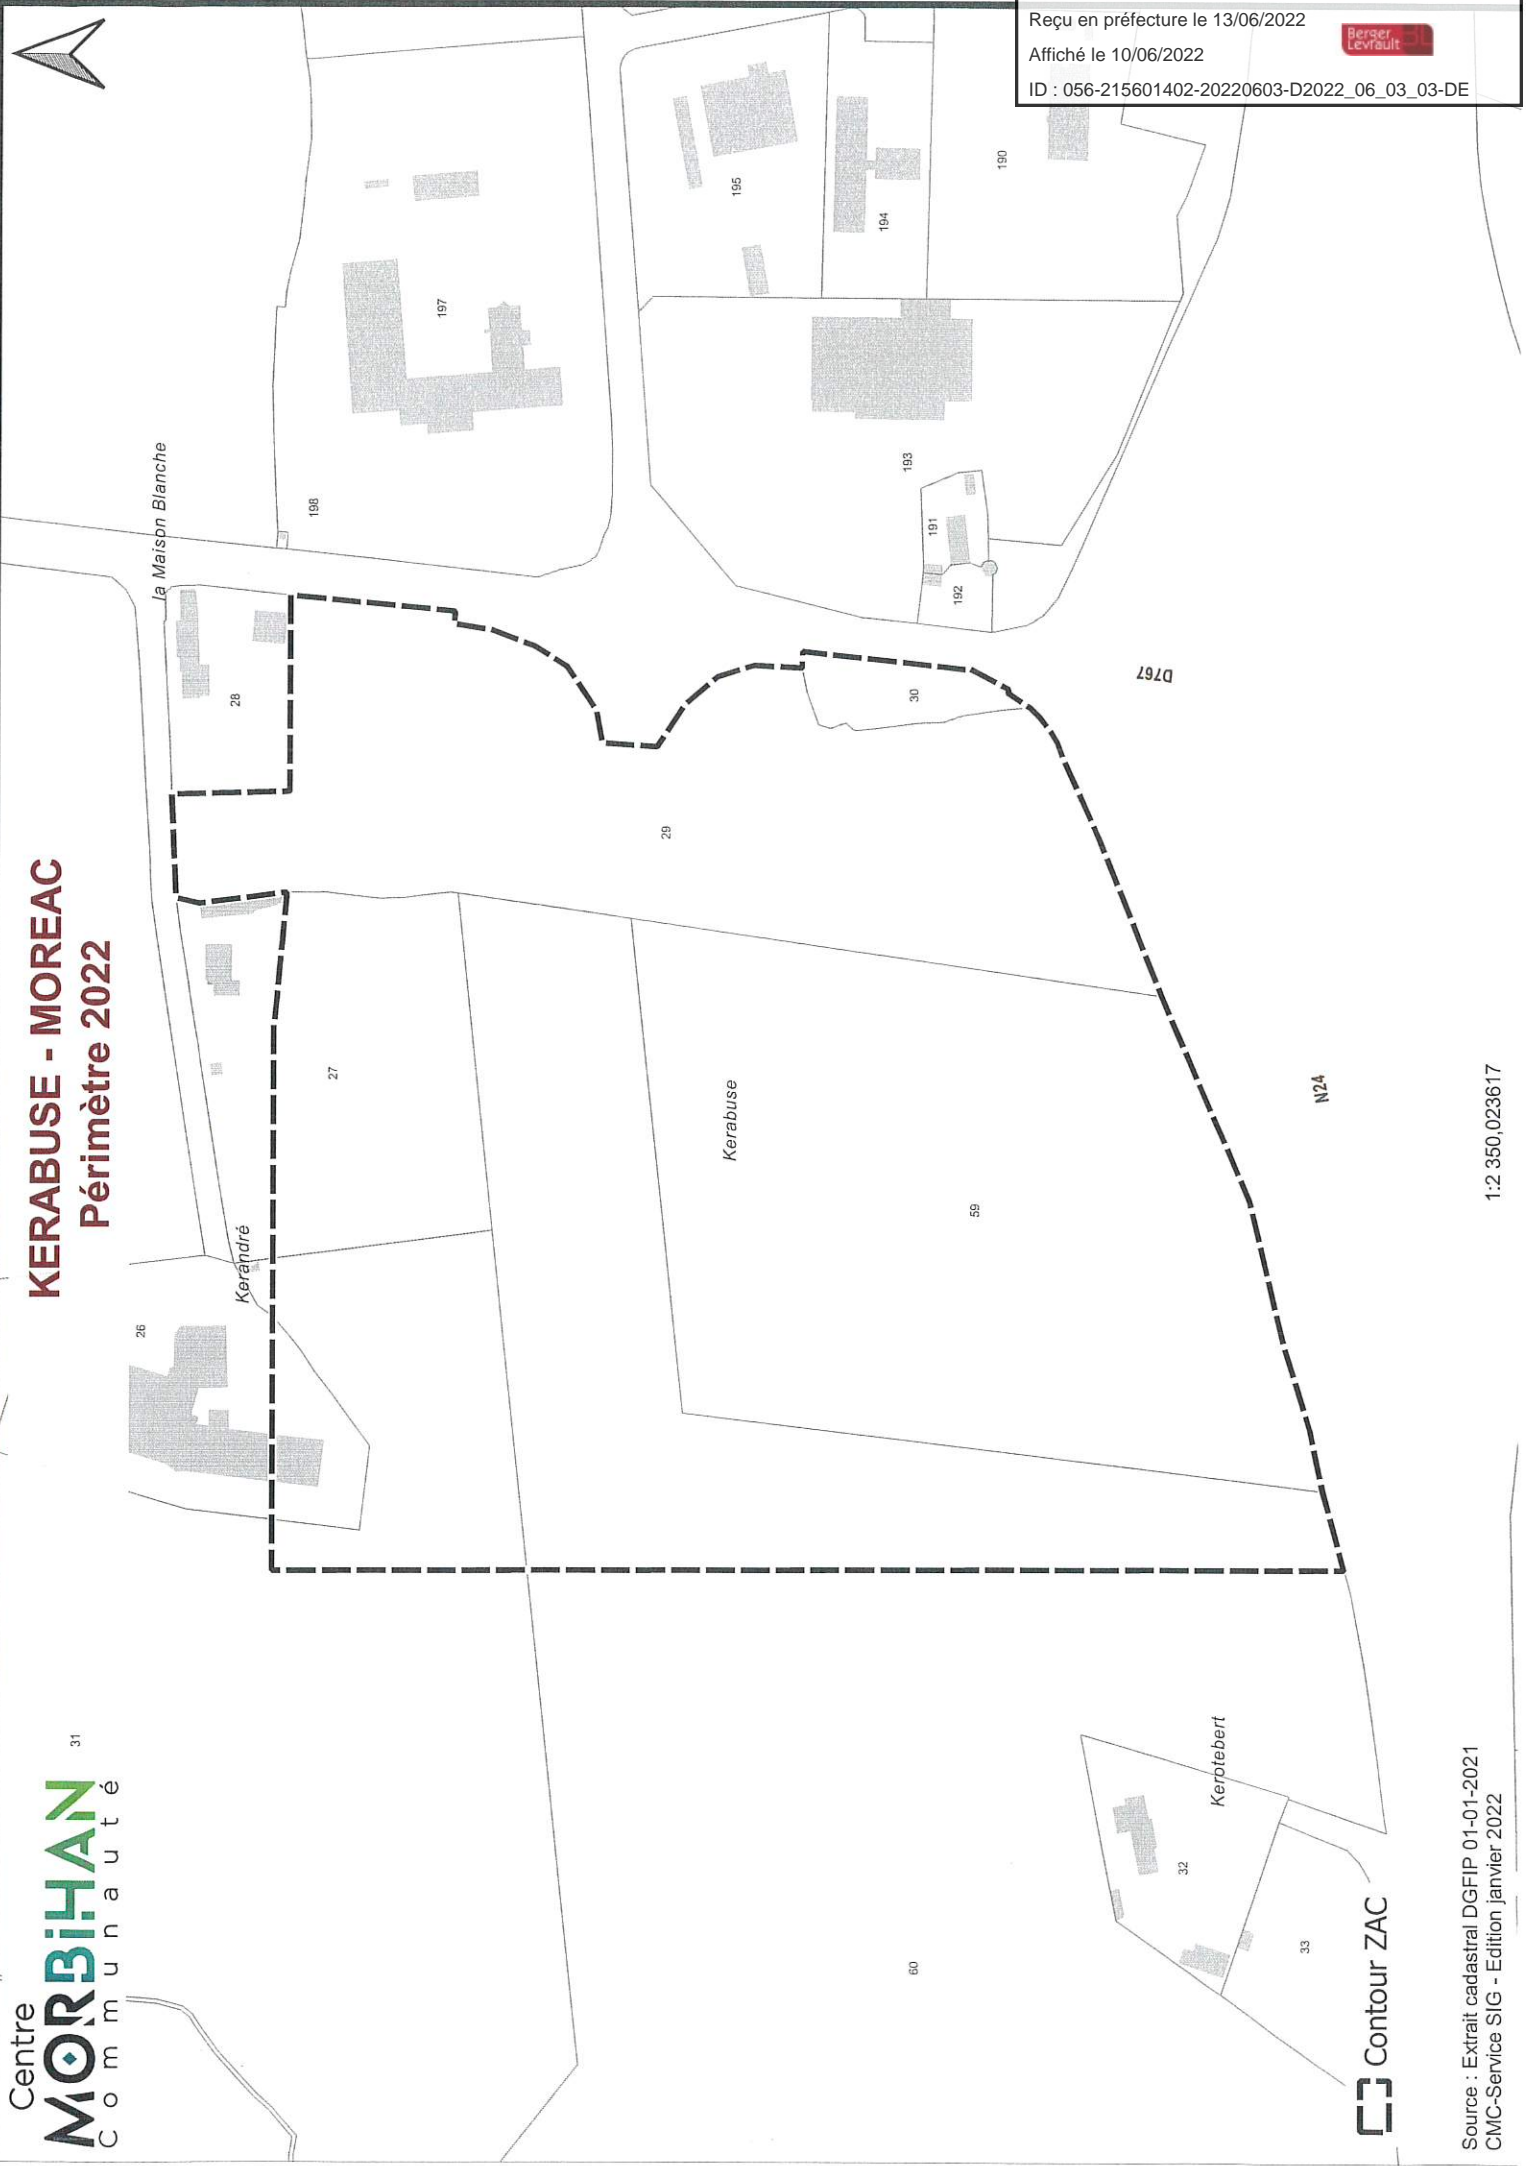

Affiché le 10/06/2022

ID : 056-215601402-20220603-D2022_06_03_03-DE

1:4 059.404758

Contour ZAC

KERABUSE - MOREAC
Périmètre 2022

Envoyé en préfecture le 13/06/2022
Reçu en préfecture le 13/06/2022
Affiché le 10/06/2022
ID : 056-215601402-20220603-D2022_06_03_03-DE

KERANNA - MOREAC
Périmètre 2022

Envoyé en préfecture le 13/06/2022

Reçu en préfecture le 13/06/2022

Affiché le 10/06/2022

ID : 056-215601402-20220603-D2022_06_03_03-DE

KERBETUME - MOREAC
Périmètre 2022

Envoyé en préfecture le 13/06/2022

Reçu en préfecture le 13/06/2022

Affiché le 10/06/2022

ID : 056-215601402-20220603-D2022_06_03_03-DE

1:4 103-666662

 Contour ZAC

KEROSETTE - MOREAC
Périmètre 2022

78

37