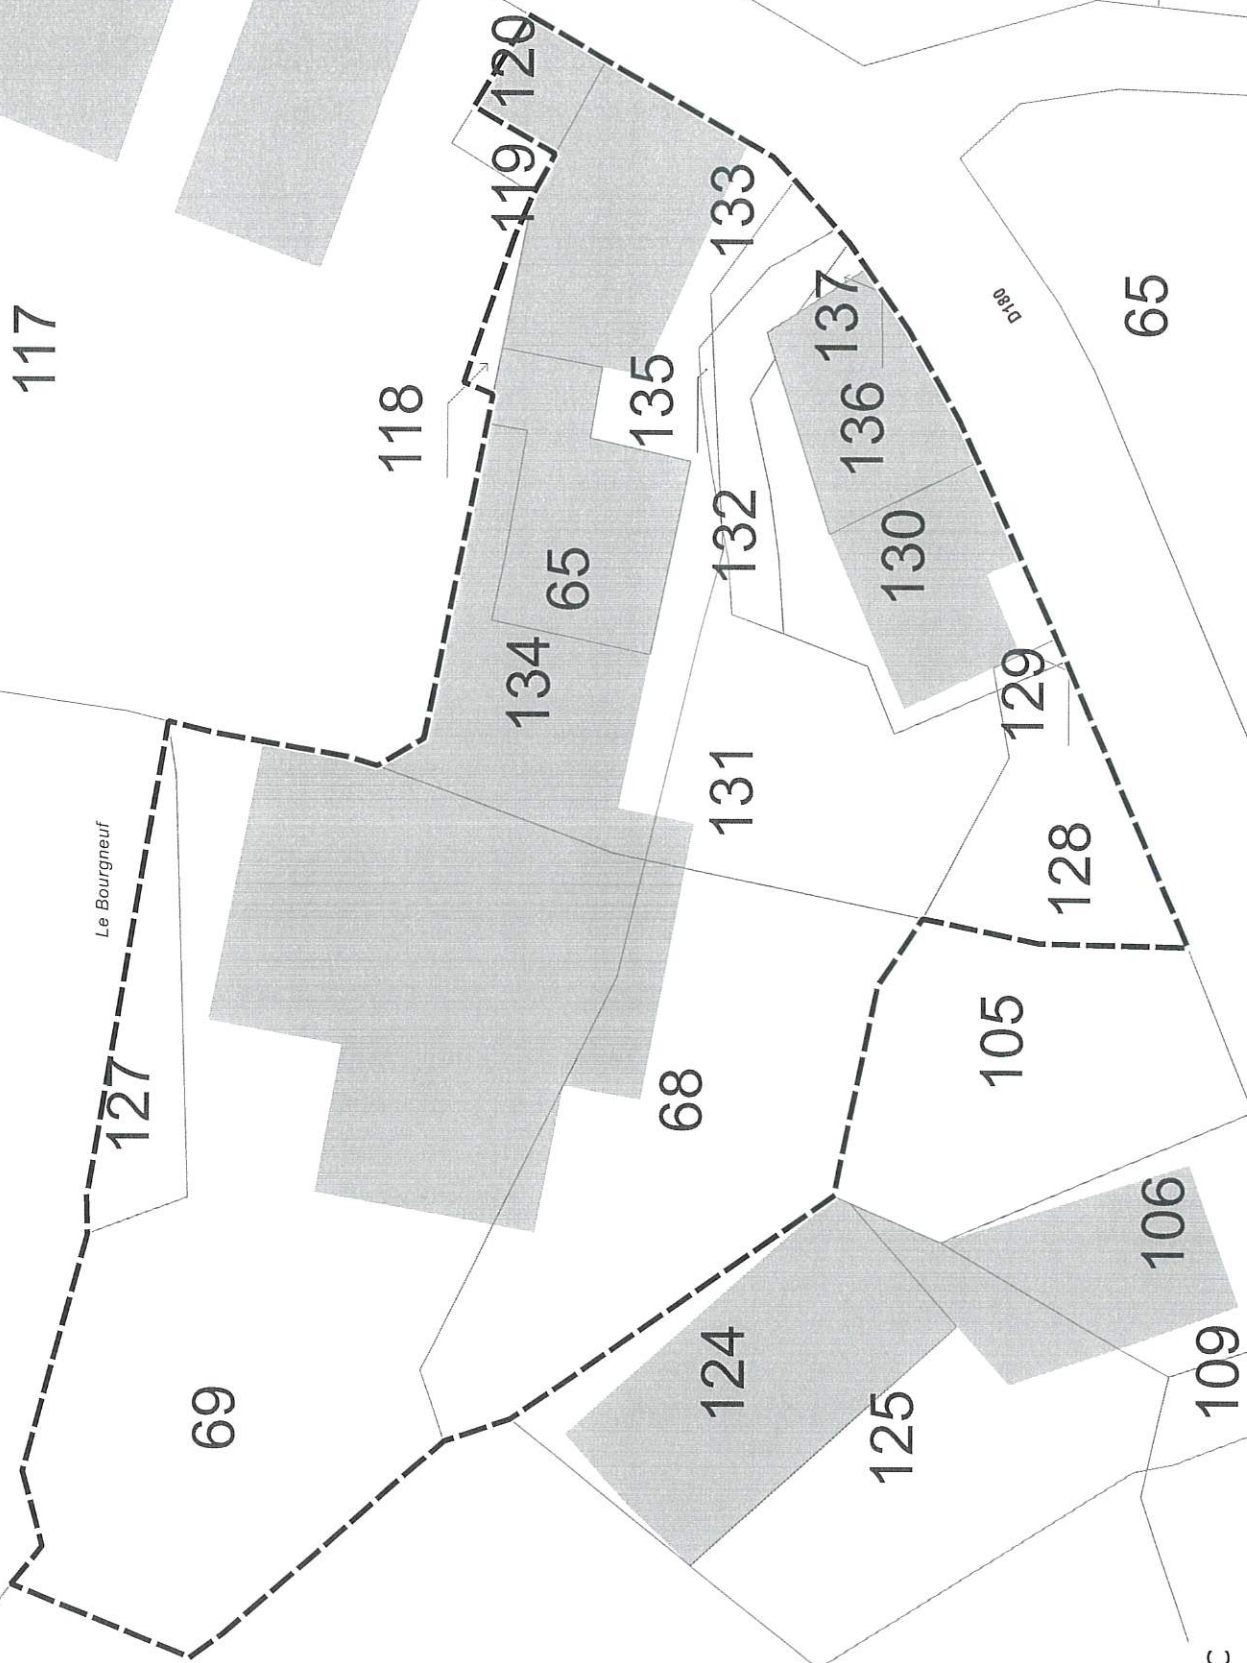

Reçu en préfecture le 13/06/2022

Affiché le 10/06/2022

ID : 056-215601402-20220603-D2022_06_03_03-DE

1:4 103-666662

 Contour ZAC

KEROSETTE - MOREAC
Périmètre 2022

78

37

34

74

N24

35

40

Kerosette

Aréntrée-Banderff

68

39

LE BORGNEUF - MOREAC
Périmètre 2022

 Contour ZAC

Source : Extrait cadastral DGFIP 01-01-2021
CMC-Service SIG - Edition Janvier 2022

Envoyé en préfecture le 13/06/2022
Reçu en préfecture le 13/06/2022
Affiché le 10/06/2022
ID : 056-215601402-20220603-D2022_06_03_03-DE