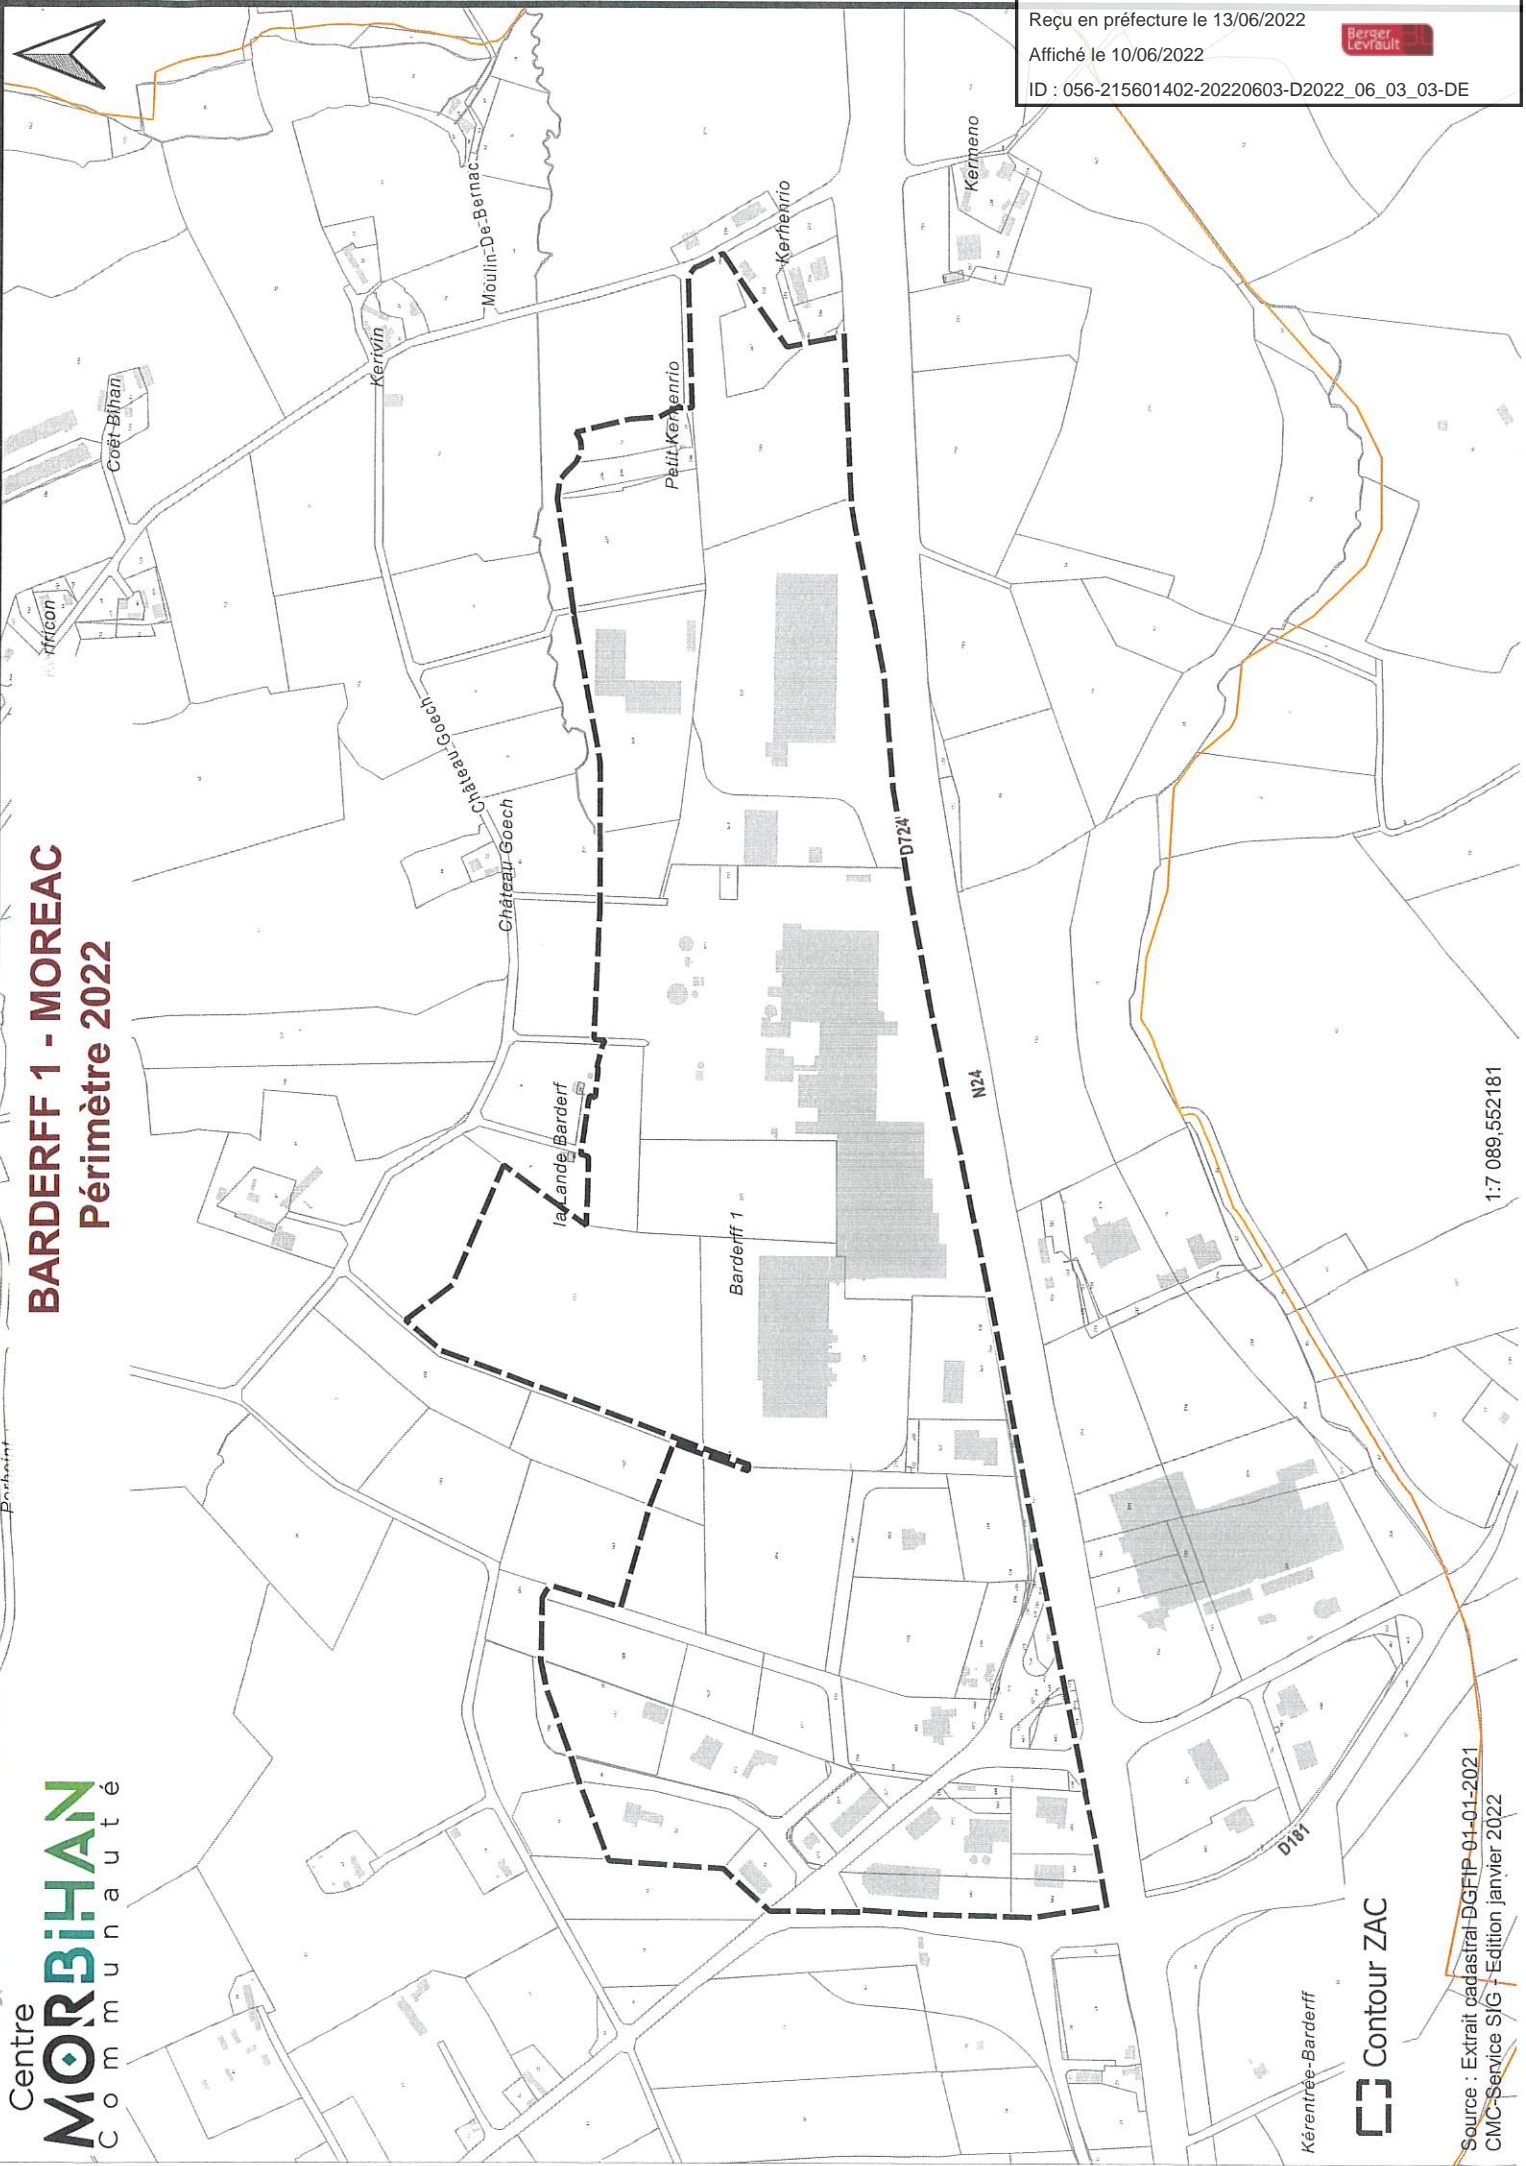

BARDERFF 1 - MOREAC
Périmètre 2022

Envoyé en préfecture le 13/06/2022
Reçu en préfecture le 13/06/2022
Affiché le 10/06/2022
ID : 056-215601402-20220603-D2022_06_03_03-DE

BARDERFF 2 - MOREAC
Périmètre 2022

Envoyé en préfecture le 13/06/2022

Reçu en préfecture le 13/06/2022

Affiché le 10/06/2022

ID : 056-215601402-20220603-D2022_06_03_03-DE

BRONUT - MOREAC
Périmètre 2022

Envoyé en préfecture le 13/06/2022

Reçu en préfecture le 13/06/2022

Affiché le 10/06/2022

ID : 056-215601402-20220603-D2022_06_03_03-DE

1:4 059.404758

Contour ZAC

KERABUSE - MOREAC
Périmètre 2022

Envoyé en préfecture le 13/06/2022
Reçu en préfecture le 13/06/2022
Affiché le 10/06/2022
ID : 056-215601402-20220603-D2022_06_03_03-DE

Reçu en préfecture le 13/06/2022

Affiché le 10/06/2022

ID : 056-215601402-20220603-D2022_06_03_03-DE

1:4 103-666662

 Contour ZAC

KEROSETTE - MOREAC
Périmètre 2022

78

37