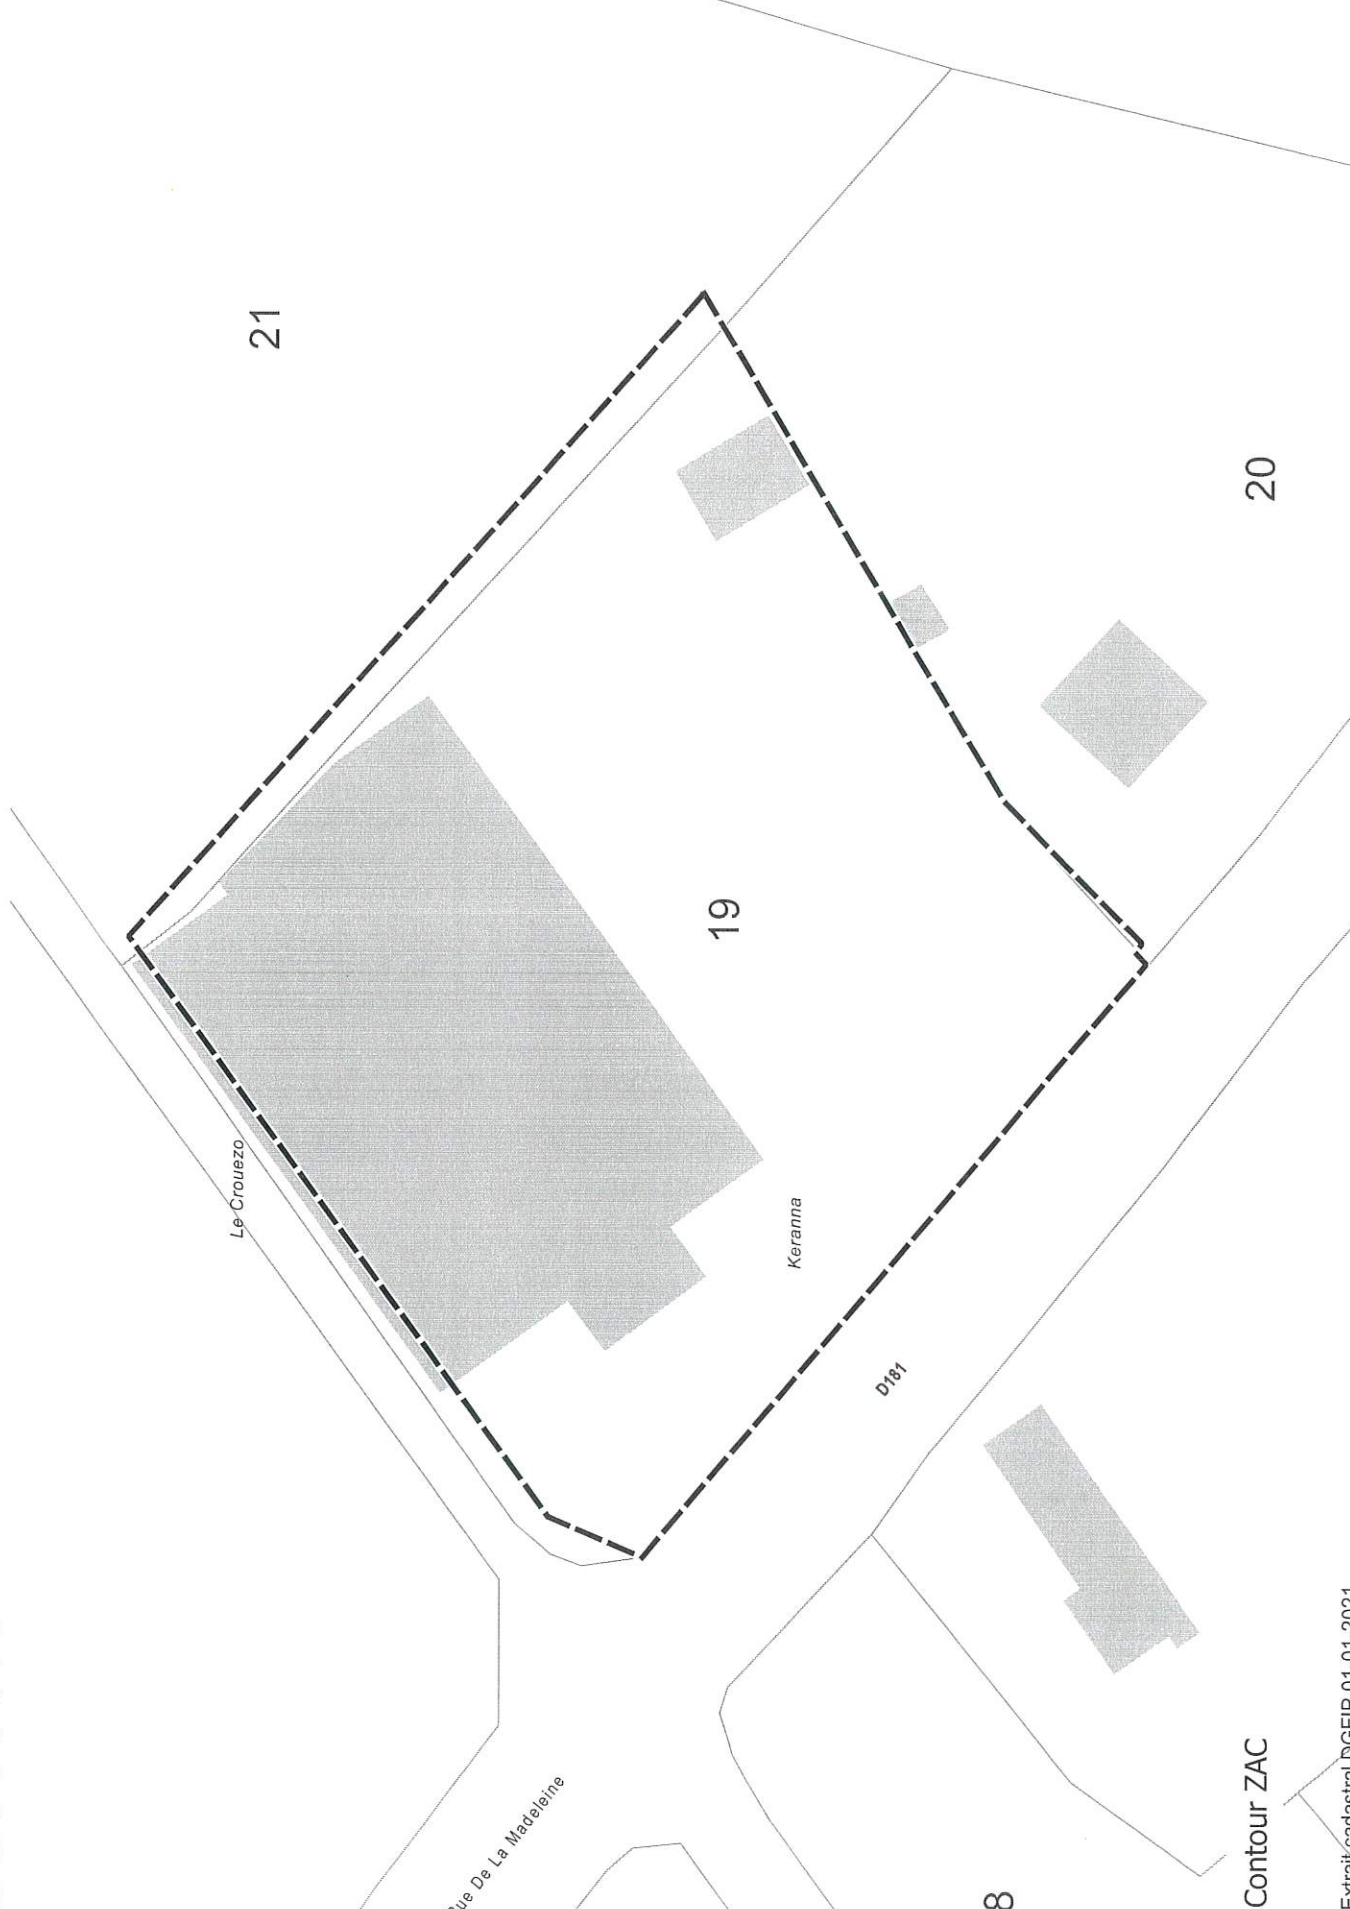

Reçu en préfecture le 13/06/2022

Affiché le 10/06/2022

ID : 056-215601402-20220603-D2022_06_03_03-DE

1:4 103-666662

 Contour ZAC

KEROSETTE - MOREAC
Périmètre 2022

78

37

34

74

N24

35

40

Kerosette

Aréntrée-Banderff

68

39

LE BORGNEUF - MOREAC
Périmètre 2022

 Contour ZAC

Source : Extrait cadastral DGFIP 01-01-2021
CMC-Service SIG - Edition Janvier 2022

Envoyé en préfecture le 13/06/2022
Reçu en préfecture le 13/06/2022
Affiché le 10/06/2022
ID : 056-215601402-20220603-D2022_06_03_03-DE